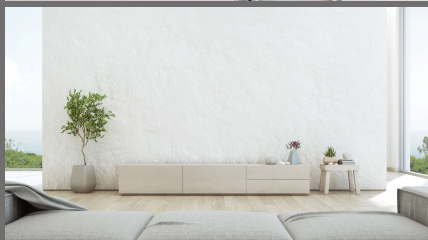

DIVISIONS INTERIORS: ENVANS, FUSTERIA INTERIOR

Divisions entre cases d'obra ceràmica acústica i doble trasdossat de placa de pladur o similar aïllat.

Divisions interiors i sostres mitjançant plaques de pladur aïllades. A les zones humides s'instal·larà pladour hidròfug, especial per evitar humitats.

Les portes interiors seràn lacades de color blanc acabat mate, frontises i maneta d'inòx segons DF.

La porta d'entrada lacada de color blanc acabat mate i amb pany de seguretat de tres punts de fixació.